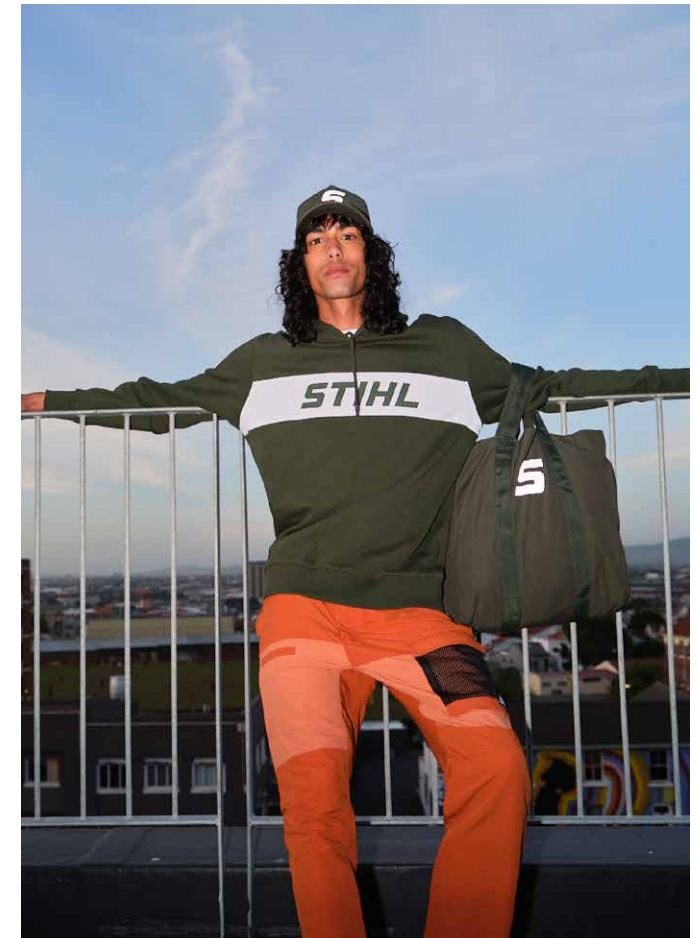

**Dimensions:** 30 x 50 x 20 cm

**Volume:** approx. 30 L

**Material:** 100 % polyester

ORDNER NUMBER

**0421 600 0140**

COLOUR

**GREEN**

**AVAILABILITY: IMMEDIATE**